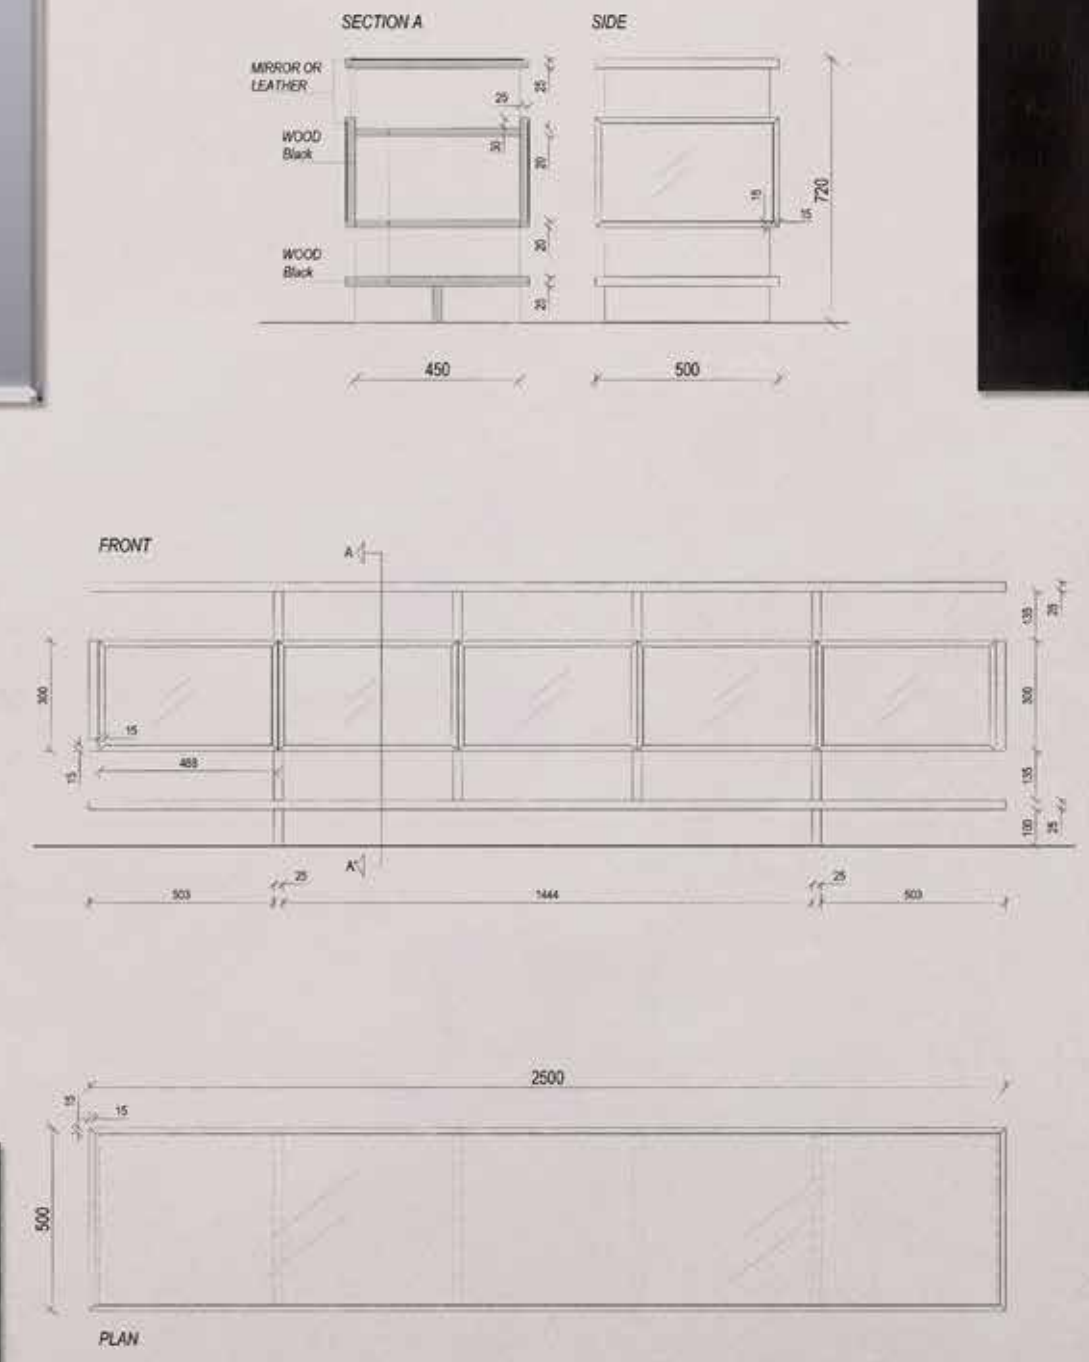

## SIDEBOARD

DIMENSIONS  
250x 50 x h72 cm